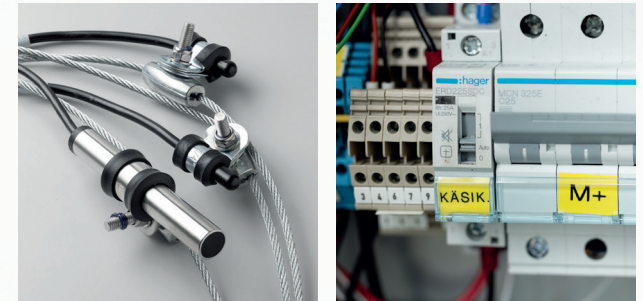

Kasvuluotain koostuu kahdesta eri osasta. Pilvipalvelun tietokonesovelluksesta sekä mobiiliapplikaatiosta esim. puhelimeen.

Suurimmat hyödyt käyttäjille:

- Tiedot kalastostasi sekä altaiden olosuhteista mukana kaikkialla
- Kasvun ja rehunkäytön jatkuva seuranta
- Online videovalvonta
- Haluamasi hälytykset

Osa toiminnoista vaatii AquaControl- yksikön oheislaitteineen. Kaikki ominaisuudet esitellään seuraavilla sivuilla.

AquaControl-kontrolliyksikkö

Kasvuluotaimen voit myös liittää AquaControl-kontrolliyksikön oheislaitteineen ohjaamaan ruokintalaitettasi sekä tuottamaan erilaista dataa automaattisesti käyttöösi. Mikä hienointa, AquaControl-yksikköä pystyy ohjaamaan mobiilisti eli älykännykällä tai padilla. Missä ikinä oletkin, on puhelimesi mukana online-tiedot kalastostasi, laitoksen olosuhteista ja pystyt jopa ohjaamaan ruokintalaitteitasi etänä. Anturit tuottavat sinulle tietoa automaattisesti, mutta voit määrittää järjestelmään useita eri tietoja myös manuaalisesti.

AquaControl-kontrolliyksikköön voidaan liittää seuraavia oheislaitteita:

- Ruokinnan ohjausyksikkö
- Online videokamera
- Happianturi
- Lämpötila-anturi
- Rehun tasoanturi silloon

Tietokonesovelluksen ja mobiiliapplikaation ominaisuudet