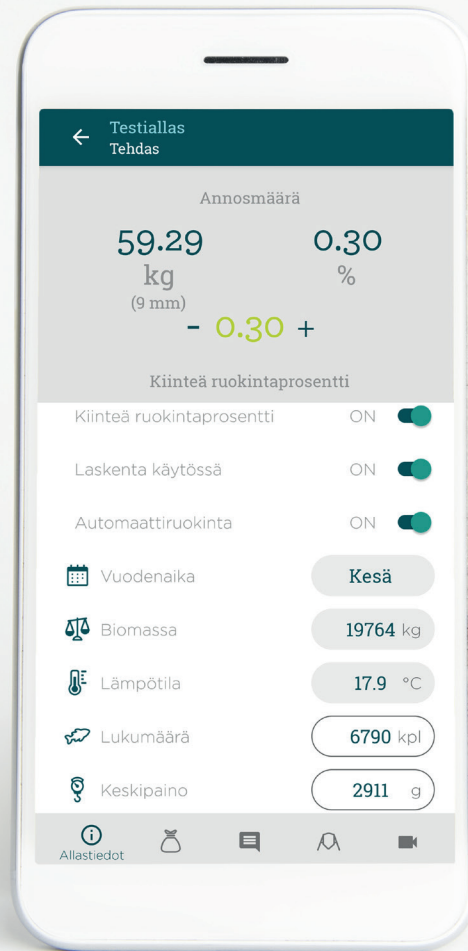

KASVULUOTAIN

Raisioaquan toiminnanohjausjärjestelmä työsi helpottamiseksi

RAISIO aqua

Kasvuluotain helpottaa arkeasi

Kasvuluotain on Raisioaquan kehittämä ja ylläpitämä kalankasvatuksen toiminnanohjausjärjestelmä. Sen käyttöönotto ja käyttö on erittäin helppoa. Kasvuluotaimen myötä pääset eroon erillisistä taulukoista ja muistilapuista, sillä kaikki tiedot kulkevat kätevästi mukana digitaalisessa muodossa reaaliajassa, missä ikinä oletkin.

Kasvuluotain koostuu kahdesta eri osasta. Pilvipalvelun tietokonesovelluksesta sekä mobiiliapplikaatiosta esim. puhelimeen.

Suurimmat hyödyt käyttäjille:

- Tiedot kalastostasi sekä altaiden olosuhteista mukana kaikkialla
- Kasvun ja rehunkäytön jatkuva seuranta
- Online videovalvonta
- Haluamasi hälytykset

Osa toiminnoista vaatii AquaControl- yksikön oheislaitteineen. Kaikki ominaisuudet esitellään seuraavilla sivuilla.

AquaControl-kontrolliyksikkö

Kasvuluotaimen voit myös liittää AquaControl-kontrolliyksikön oheislaitteineen ohjaamaan ruokintalaitettasi sekä tuottamaan erilaista dataa automaattisesti käyttöösi. Mikä hienointa, AquaControl-yksikköä pystyy ohjaamaan mobiilisti eli älykännykällä tai padilla. Missä ikinä oletkin, on puhelimesi mukana online-tiedot kalastostasi, laitoksen olosuhteista ja pystyt jopa ohjaamaan ruokintalaitteitasi etänä. Anturit tuottavat sinulle tietoa automaattisesti, mutta voit määrittää järjestelmään useita eri tietoja myös manuaalisesti.

AquaControl-kontrolliyksikköön voidaan liittää seuraavia oheislaitteita:

- Ruokinnan ohjausyksikkö
- Online videokamera
- Happianturi
- Lämpötila-anturi
- Rehun tasoanturi silloon

Tietokonesovelluksen ja mobiiliapplikaation ominaisuudet